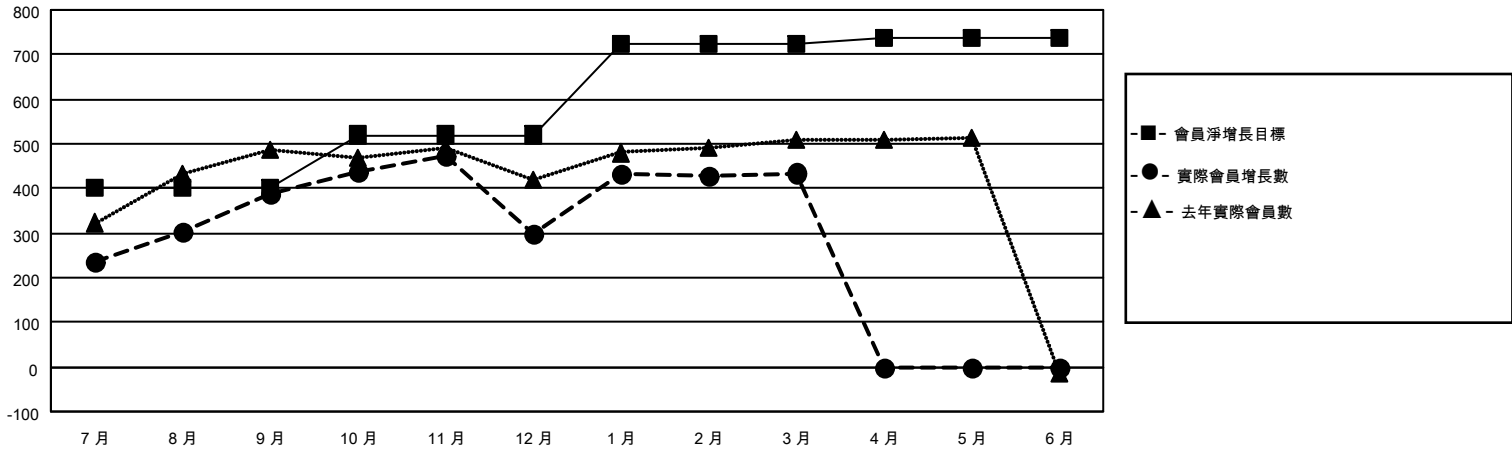

目標和實際會員累積

已取消的分會: 0	
放棄的會員	
過世	9
分會已取消	0
其他	245
總計	254

96 CLUBS OF 115 增添1位或以上的新會員
點擊這裡取得累計會員數據

性別分佈	
男	2,282 (59.38%)
女	1,561 (40.62%)
NON BINARY	0 (0.00%)
PREFER NOT TO ANSWER	0 (0.00%)
總計家庭單位會員數	645
支付減半會費的家庭會員	344