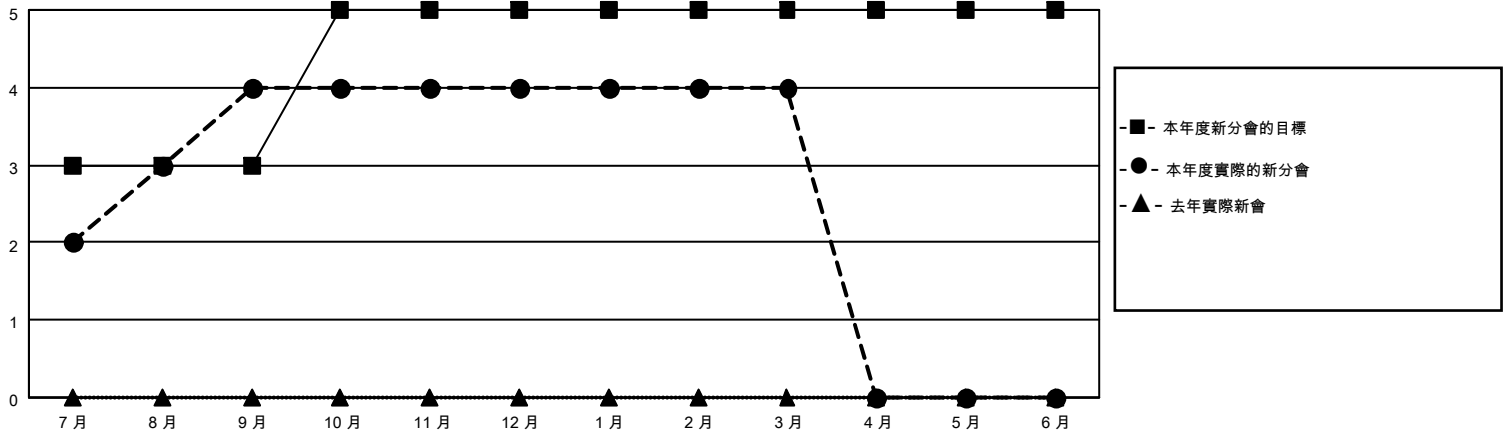

MONTHLY MEMBERSHIP PROGRESS REPORT

地點 REP OF CHINA

District 300A2

Results as of: 3/31/2022

分會			
成果 2021-2022			
季	新分會目標	新會	會員流失的分會
7月/8月/9月	3	4	0
10月/11月/12月	2	0	0
1月/2月/3月	0	0	0
4月/5月/6月	0	0	0

位會員@每位須繳			
成果 2021-2022			
季	會員淨增長目標	實際會員增長數	實際退會會員 (包括轉會)
7月/8月/9月	400	455	39
10月/11月/12月	120	107	188
1月/2月/3月	202	189	27
4月/5月/6月	15	0	0

目標與實際新會累積